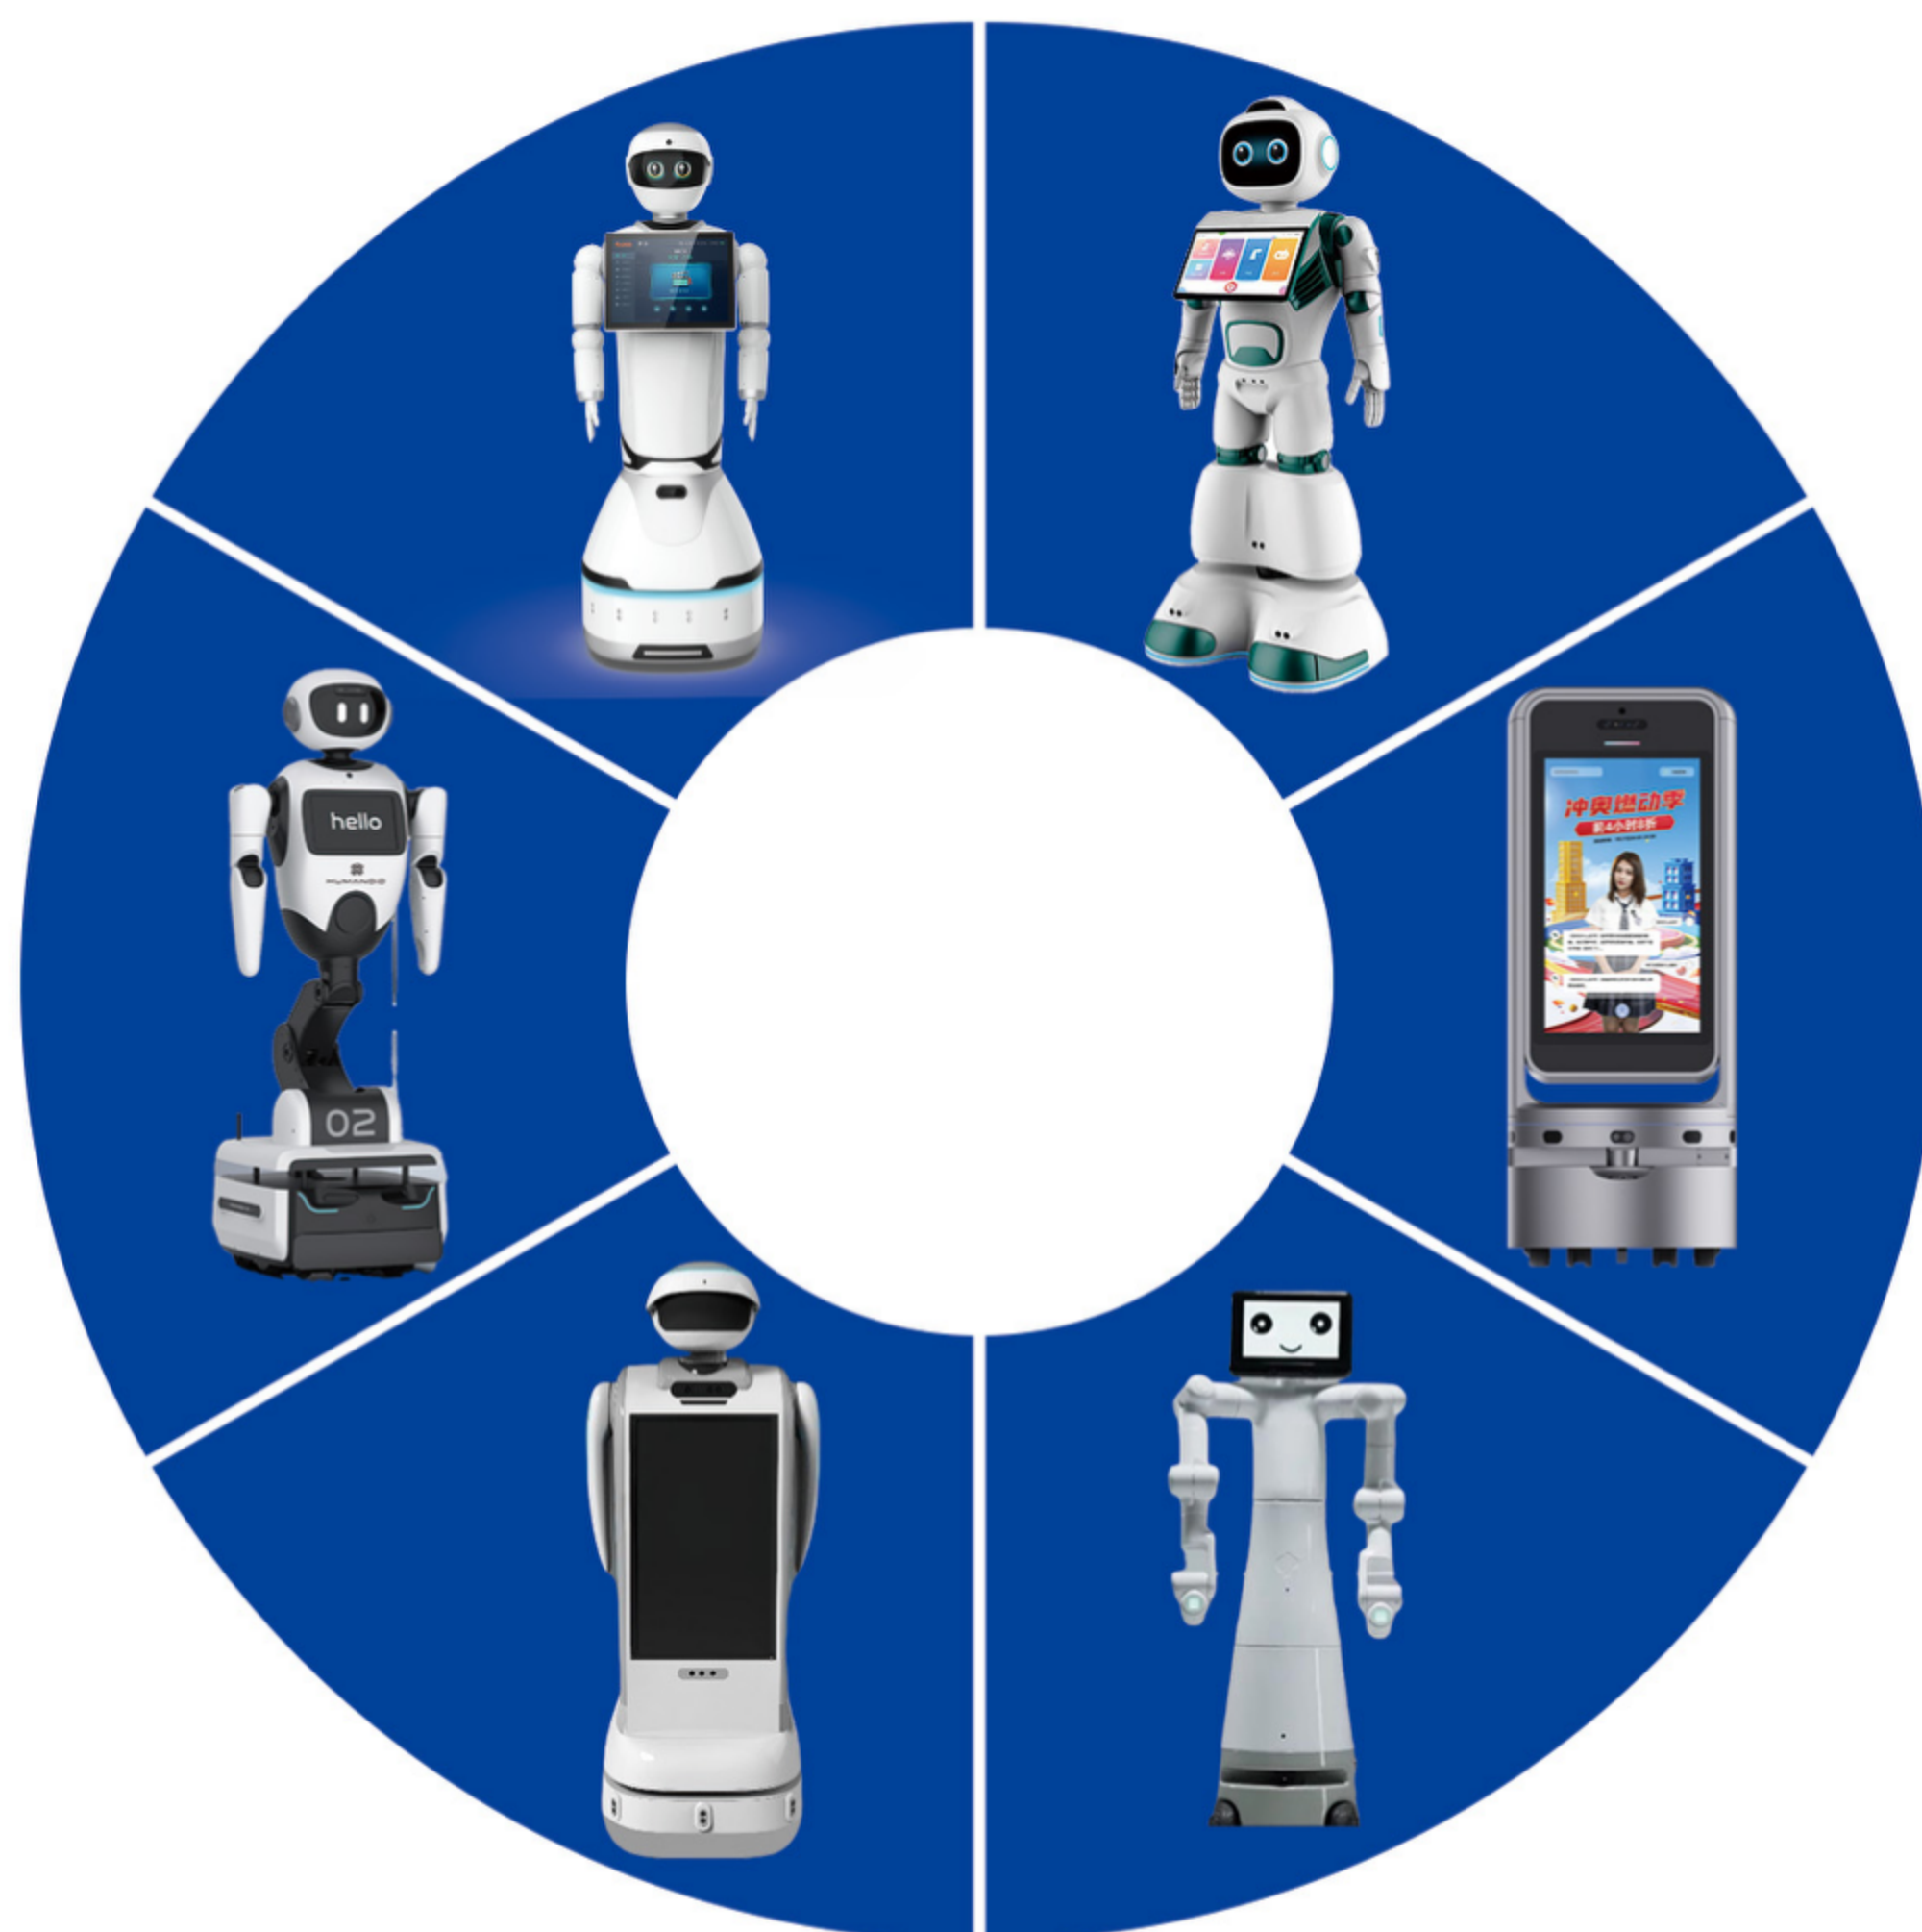

工会服务应用场景

智慧工会机器人通过AI技术，为工会成员提供便捷的服务，包括信息咨询、活动组织等，有效提升工会工作的效率与成员满意度。

医疗服务应用场景

智慧医疗机器人结合医疗行业的实际需求，通过AI技术实现智慧导诊、智能问诊、智能病历、智慧诊断等功能，提升医疗服务的质量与可及性。

企业服务应用场景

企业服务机器人结合各企业的实际需求，通过AI技术实现智慧办公、无人前台、企业大脑、智能决策等功能，有效帮助企业提升业务水平的同时实现降本增效。

家政服务应用场景

针对家政服务领域，我们推出了智慧家政机器人，它能够执行清洁、冲饮、烹饪等多种家务任务，为家庭带来更加便捷、高效的生活体验。