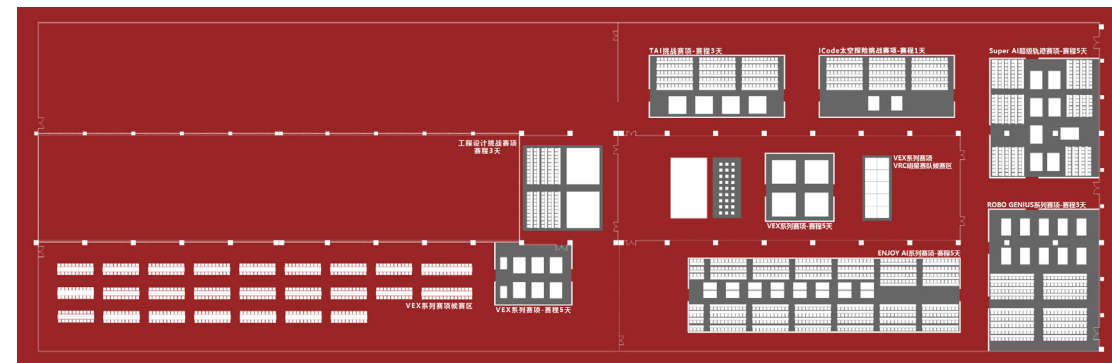

类别	竞赛区域	大项名称	小项名称	竞赛组别	8月20日	8月21日	8月22日	8月23日	8月24日	8月25日
B8	B馆四层 东侧	AI 创无界赛项	AI 创无界 寰宇无界	小学组 A	选手报到	竞赛颁奖	竞赛颁奖	/	/	/
				小学组 B	/	/	选手报到	竞赛颁奖	竞赛颁奖	/
				初中组	/	/	/	/	选手报到	竞赛颁奖
				高中组	/	/	/	/	选手报到	竞赛颁奖
C2	B馆四层 东侧	MatataWorld 机器人挑战赛项	Future Codes	小学组 A	/	/	/	选手报到	资格赛	决赛颁奖
				小学组 B	/	/	/	选手报到	资格赛	决赛颁奖
C3	B馆四层 东侧	POOK 教育机器人 挑战赛项	护水英雄 (学校)	小学组	/	/	/	选手报到	任务赛	任务赛颁奖
				小学组	/	/	/	选手报到	任务赛	任务赛颁奖
			护水英雄 (城市)	初中组	/	/	/	选手报到	任务赛	任务赛颁奖
				初中组	/	/	/	选手报到	任务赛	任务赛颁奖
C5	B馆四层 东侧	九宫 (IER) 智能挑战赛项	九宫未来城市	小学组	/	/	/	选手报到	竞赛颁奖	/
				小学组	/	/	/	选手报到	竞赛颁奖	/
			九宫竞速赛	初中组	/	/	/	/	选手报到	竞赛颁奖
				高中组	/	/	/	/	选手报到	竞赛颁奖
C9	B馆四层 东侧	BoxBot 机器人 格斗赛项	地面格斗 羽量级	小学组	选手报到	资格赛	资格赛	决赛颁奖	/	/
				小学组	选手报到	资格赛	资格赛	决赛颁奖	/	/
			地面格斗 轻量级	初中组	选手报到	资格赛	资格赛	决赛颁奖	/	/
				初中组	选手报到	资格赛	资格赛	决赛颁奖	/	/
			地面格斗 大师级	高中组	/	/	选手报到	竞赛颁奖	/	/
				高中组	/	/	选手报到	竞赛颁奖	/	/
B1	E2 馆西侧	FIRST 系列赛项	FRC	中学组	选手报到	资格赛	资格赛	决赛颁奖	/	/
			FTC	中学组	/	/	/	选手报到	资格赛	决赛颁奖

* 最终赛程以大赛现场竞赛为准

赛场布局

赛事：2024 世界机器人大会北京锦标赛—青少年机器人设计大赛
 日期：8月21日-25日
 地点：AB馆二层连廊东侧、B馆三层、B馆四层东侧、E2馆西侧

AB馆二层连廊东侧 8月21日-23日

AB馆二层连廊东侧 8月24日-25日

B馆三层 8月21日-22日

B馆三层 8月23日

B馆三层 8月24日-25日

B 馆四层东侧 8月21日-23日

B 馆四层东侧 8月24日-25日

E2 馆西侧 8月21日-25日