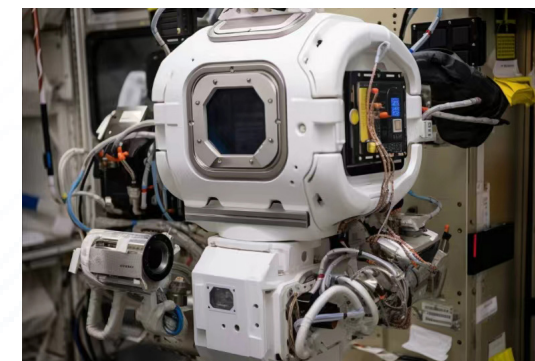

赛场布局

竞赛时间: 8月21日-25日

竞赛地点: A馆序厅一层东侧

本项赛事由中国载人航天办公室和国家自然科学基金委员会指导, 中国电子学会联合中国空间技术研究院等单位共同主办。本次大赛围绕太空机器人未来在我国空间站在轨运营、空间机器人在轨服务、探月工程等特殊环境中的应用需求和场景设置竞赛内容, 旨在打造一个共同交流和竞技的国际化开放平台, 普及空间机器人相关知识, 激发空间机器人领域科技创新能力, 促进相关“高精尖”智能化技术的创新和跨越融合发展。

本次大赛设创意概念组和任务挑战组, 竞赛现场将集中展示竞赛创新成果。大赛全年将有100余所高校、科研院所、企事业单位的500余人次选手参赛。