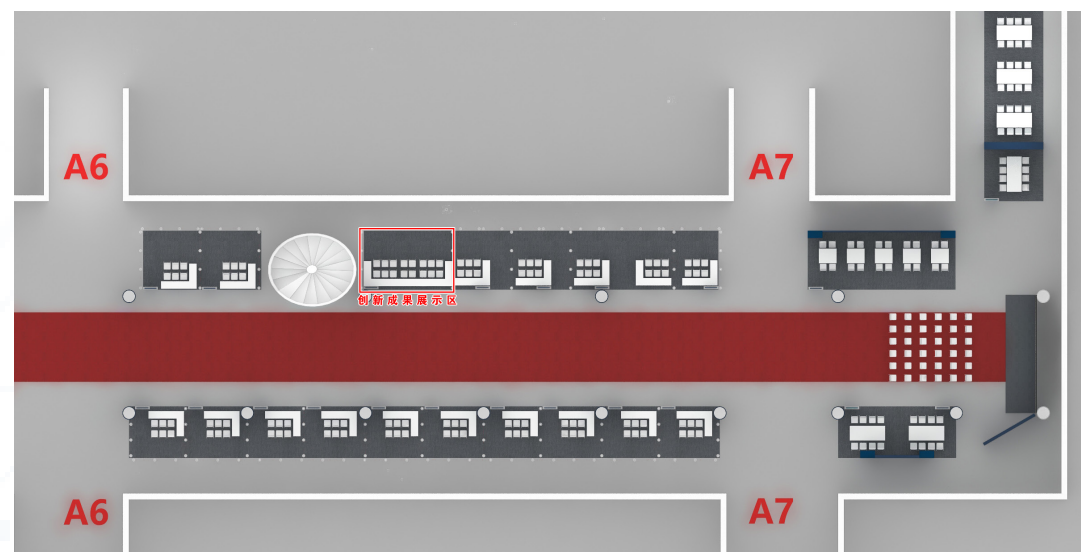

* 最终赛程以大赛现场竞赛为准

赛场布局

赛 事：2024 世界机器人大会北京锦标赛—太空机器人大会

日 期：8月21日-25日

地 点：A 馆序厅一层东侧

赛事介绍

竞赛时间：8月21日-25日

竞赛地点：AB 馆二层连廊东侧、B 馆三层、B 馆四层东侧、E2 馆西侧