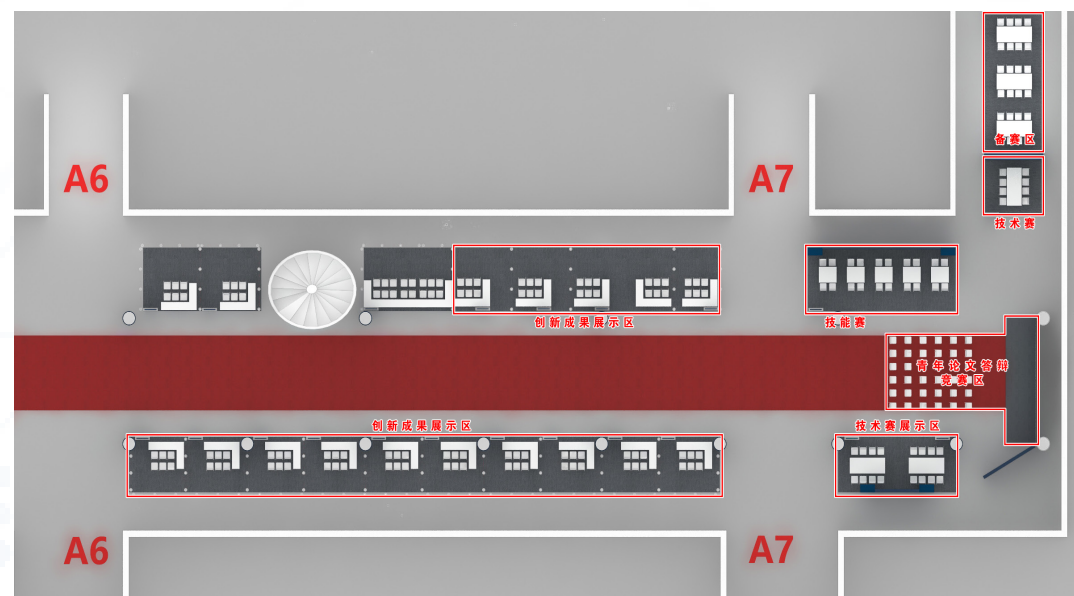

*最终赛程以大赛现场竞赛为准

赛场布局

赛事: 2024世界机器人大会北京锦标赛—BCI脑控机器人大赛

日期: 8月21日-25日

地点: A馆序厅一层东侧、A馆东侧走廊

赛场布局

竞赛时间: 8月21日-25日

竞赛地点: A馆序厅一层东侧