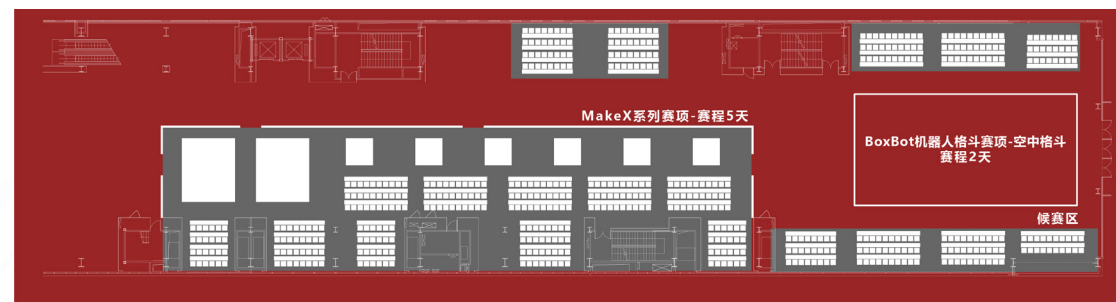

类别	竞赛区域	大项名称	小项名称	竞赛组别	8月20日	8月21日	8月22日	8月23日	8月24日	8月25日
B8	B馆四层 东侧	AI 创无界赛项	AI 创无界 寰宇无界	小学组 A	选手报到	竞赛颁奖	竞赛颁奖	/	/	/
				小学组 B	/	/	选手报到	竞赛颁奖	竞赛颁奖	/
				初中组	/	/	/	/	选手报到	竞赛颁奖
				高中组	/	/	/	/	选手报到	竞赛颁奖
C2	B馆四层 东侧	MatataWorld 机器人挑战赛项	Future Codes	小学组 A	/	/	/	选手报到	资格赛	决赛颁奖
				小学组 B	/	/	/	选手报到	资格赛	决赛颁奖
C3	B馆四层 东侧	POOK 教育机器人 挑战赛项	护水英雄 (学校)	小学组	/	/	/	选手报到	任务赛	任务赛颁奖
				小学组	/	/	/	选手报到	任务赛	任务赛颁奖
			护水英雄 (城市)	初中组	/	/	/	选手报到	任务赛	任务赛颁奖
				初中组	/	/	/	选手报到	任务赛	任务赛颁奖
C5	B馆四层 东侧	九宫 (IER) 智能挑战赛项	九宫未来城市	小学组	/	/	/	选手报到	竞赛颁奖	/
				小学组	/	/	/	选手报到	竞赛颁奖	/
			九宫竞速赛	初中组	/	/	/	/	选手报到	竞赛颁奖
				高中组	/	/	/	/	选手报到	竞赛颁奖
C9	B馆四层 东侧	BoxBot 机器人 格斗赛项	地面格斗 羽量级	小学组	选手报到	资格赛	资格赛	决赛颁奖	/	/
				小学组	选手报到	资格赛	资格赛	决赛颁奖	/	/
			地面格斗 轻量级	初中组	选手报到	资格赛	资格赛	决赛颁奖	/	/
				初中组	选手报到	资格赛	资格赛	决赛颁奖	/	/
			地面格斗 大师级	高中组	/	/	选手报到	竞赛颁奖	/	/
				高中组	/	/	选手报到	竞赛颁奖	/	/
B1	E2 馆西侧	FIRST 系列赛项	FRC	中学组	选手报到	资格赛	资格赛	决赛颁奖	/	/
			FTC	中学组	/	/	/	选手报到	资格赛	决赛颁奖

* 最终赛程以大赛现场竞赛为准

赛场布局

赛事：2024 世界机器人大会北京锦标赛—青少年机器人设计大赛
 日期：8月21日-25日
 地点：AB馆二层连廊东侧、B馆三层、B馆四层东侧、E2馆西侧

AB馆二层连廊东侧 8月21日-23日

AB馆二层连廊东侧 8月24日-25日

B馆三层 8月21日-22日

B馆三层 8月23日

B馆三层 8月24日-25日