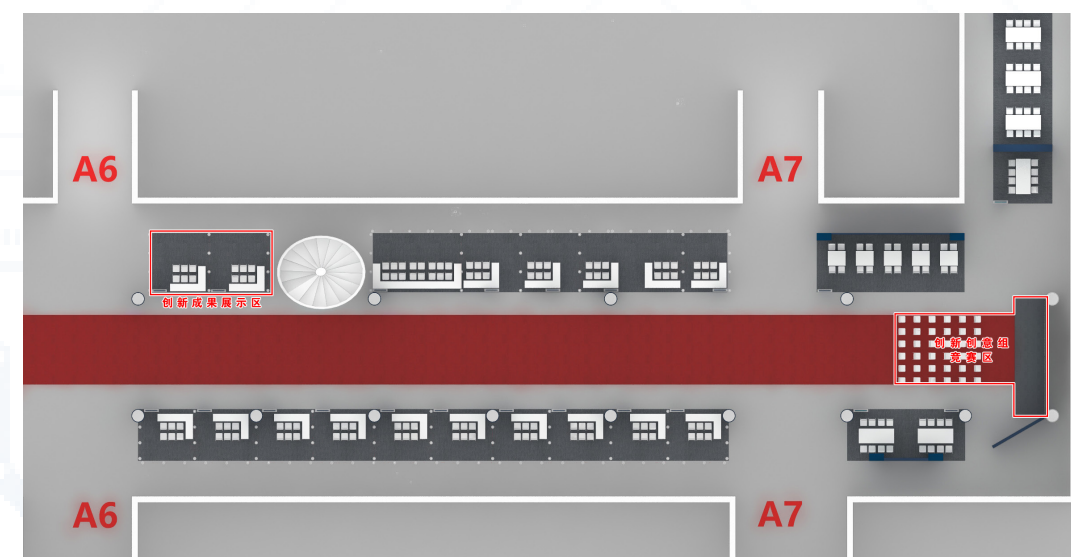

* 最终赛程以大赛现场竞赛为准

赛场布局

赛事：2024 世界机器人大会北京锦标赛—共融机器人挑战赛

日期：8月21日-25日

地点：A馆序厅一层东侧

04 BCI 脑控机器人大赛

赛事介绍

竞赛时间：8月21日-25日