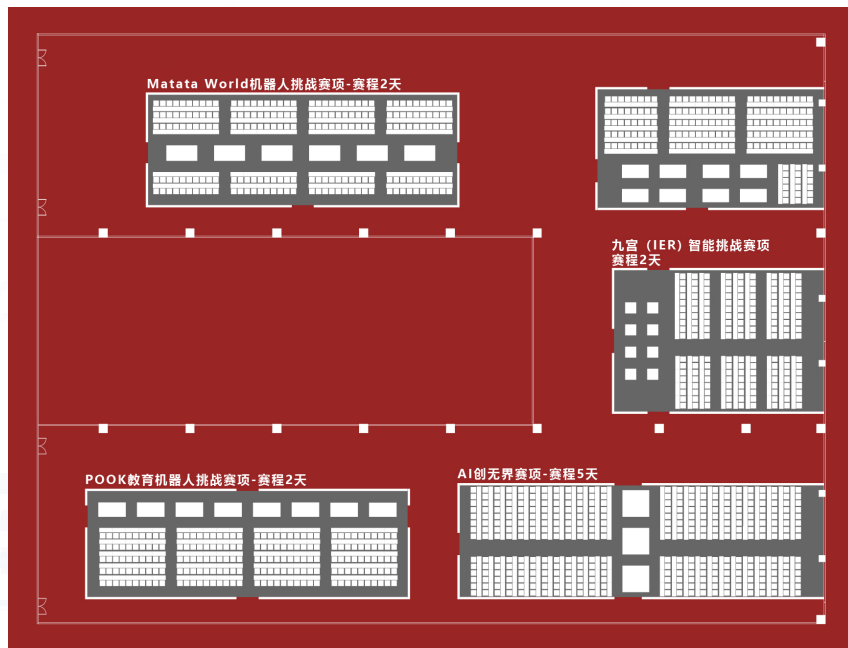

类别	竞赛区域	大项名称	小项名称	竞赛组别	8月20日	8月21日	8月22日	8月23日	8月24日	8月25日
B8	B馆四层 东侧	AI 创无界赛项	AI 创无界 寰宇无界	小学组 A	选手报到	竞赛颁奖	竞赛颁奖	/	/	/
				小学组 B	/	/	选手报到	竞赛颁奖	竞赛颁奖	/
				初中组	/	/	/	/	选手报到	竞赛颁奖
				高中组	/	/	/	/	选手报到	竞赛颁奖
C2	B馆四层 东侧	MatataWorld 机器人挑战赛项	Future Codes	小学组 A	/	/	/	选手报到	资格赛	决赛颁奖
				小学组 B	/	/	/	选手报到	资格赛	决赛颁奖
C3	B馆四层 东侧	POOK 教育机器人 挑战赛项	护水英雄 (学校)	小学组	/	/	/	选手报到	任务赛	任务赛颁奖
				小学组	/	/	/	选手报到	任务赛	任务赛颁奖
			护水英雄 (城市)	初中组	/	/	/	选手报到	任务赛	任务赛颁奖
				初中组	/	/	/	选手报到	任务赛	任务赛颁奖
C5	B馆四层 东侧	九宫 (IER) 智能挑战赛项	九宫未来城市	小学组	/	/	/	选手报到	竞赛颁奖	/
				小学组	/	/	/	选手报到	竞赛颁奖	/
			九宫竞速赛	初中组	/	/	/	/	选手报到	竞赛颁奖
				高中组	/	/	/	/	选手报到	竞赛颁奖
C9	B馆四层 东侧	BoxBot 机器人 格斗赛项	地面格斗 羽量级	小学组	选手报到	资格赛	资格赛	决赛颁奖	/	/
				小学组	选手报到	资格赛	资格赛	决赛颁奖	/	/
			地面格斗 轻量级	初中组	选手报到	资格赛	资格赛	决赛颁奖	/	/
				初中组	选手报到	资格赛	资格赛	决赛颁奖	/	/
			地面格斗 大师级	高中组	/	/	选手报到	竞赛颁奖	/	/
				高中组	/	/	选手报到	竞赛颁奖	/	/
B1	E2 馆西侧	FIRST 系列赛项	FRC	中学组	选手报到	资格赛	资格赛	决赛颁奖	/	/
			FTC	中学组	/	/	/	选手报到	资格赛	决赛颁奖

* 最终赛程以大赛现场竞赛为准

赛场布局

赛事：2024 世界机器人大会北京锦标赛—青少年机器人设计大赛
 日期：8月21日-25日
 地点：AB馆二层连廊东侧、B馆三层、B馆四层东侧、E2馆西侧

AB馆二层连廊东侧 8月21日-23日

AB馆二层连廊东侧 8月24日-25日

B馆三层 8月21日-22日

B馆三层 8月23日

B馆三层 8月24日-25日

B 馆四层东侧 8月21日-23日

B 馆四层东侧 8月24日-25日

E2 馆西侧 8月21日-25日