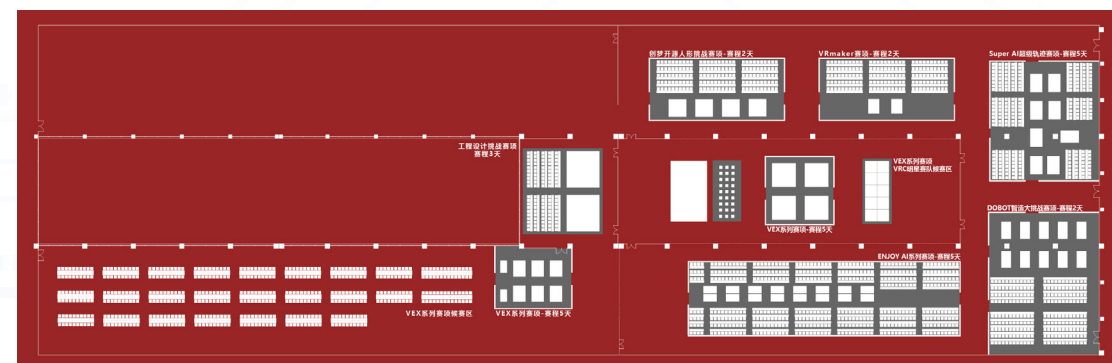

类别	竞赛区域	大项名称	小项名称	竞赛组别	8月20日	8月21日	8月22日	8月23日	8月24日	8月25日
B8	B馆四层 东侧	AI 创无界赛项	AI 创无界 寰宇无界	小学组 A	选手报到	竞赛颁奖	竞赛颁奖	/	/	/
				小学组 B	/	/	选手报到	竞赛颁奖	竞赛颁奖	/
				初中组	/	/	/	/	选手报到	竞赛颁奖
				高中组	/	/	/	/	选手报到	竞赛颁奖
C2	B馆四层 东侧	MatataWorld 机器人挑战赛项	Future Codes	小学组 A	/	/	/	选手报到	资格赛	决赛颁奖
				小学组 B	/	/	/	选手报到	资格赛	决赛颁奖
C3	B馆四层 东侧	POOK 教育机器人 挑战赛项	护水英雄 (学校)	小学组	/	/	/	选手报到	任务赛	任务赛颁奖
				小学组	/	/	/	选手报到	任务赛	任务赛颁奖
			护水英雄 (城市)	初中组	/	/	/	选手报到	任务赛	任务赛颁奖
				初中组	/	/	/	选手报到	任务赛	任务赛颁奖
C5	B馆四层 东侧	九宫 (IER) 智能挑战赛项	九宫未来城市	小学组	/	/	/	选手报到	竞赛颁奖	/
				小学组	/	/	/	选手报到	竞赛颁奖	/
			九宫竞速赛	初中组	/	/	/	/	选手报到	竞赛颁奖
				高中组	/	/	/	/	选手报到	竞赛颁奖
C9	B馆四层 东侧	BoxBot 机器人 格斗赛项	地面格斗 羽量级	小学组	选手报到	资格赛	资格赛	决赛颁奖	/	/
				小学组	选手报到	资格赛	资格赛	决赛颁奖	/	/
			地面格斗 轻量级	初中组	选手报到	资格赛	资格赛	决赛颁奖	/	/
				初中组	选手报到	资格赛	资格赛	决赛颁奖	/	/
			地面格斗 大师级	高中组	/	/	选手报到	竞赛颁奖	/	/
				高中组	/	/	选手报到	竞赛颁奖	/	/
B1	E2 馆西侧	FIRST 系列赛项	FRC	中学组	选手报到	资格赛	资格赛	决赛颁奖	/	/
			FTC	中学组	/	/	/	选手报到	资格赛	决赛颁奖

* 最终赛程以大赛现场竞赛为准

赛场布局

赛事：2024 世界机器人大会北京锦标赛—青少年机器人设计大赛
 日期：8月21日-25日
 地点：AB馆二层连廊东侧、B馆三层、B馆四层东侧、E2馆西侧

AB馆二层连廊东侧 8月21日-23日

AB馆二层连廊东侧 8月24日-25日

B馆三层 8月21日-22日

B馆三层 8月23日

B馆三层 8月24日-25日

B 馆四层东侧 8月21日-23日

B 馆四层东侧 8月24日-25日

E2 馆西侧 8月21日-25日