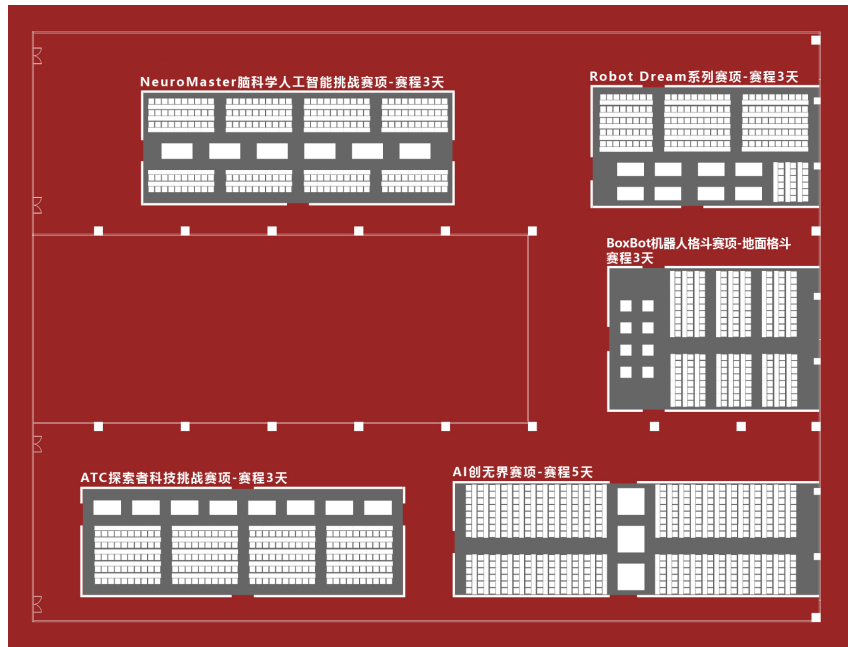

* 最终赛程以大赛现场竞赛为准

赛场布局

赛 事：2024 世界机器人大会北京锦标赛—太空机器人大会

日 期：8月21日-25日

地 点：A 馆序厅一层东侧

赛事介绍

竞赛时间：8月21日-25日

竞赛地点：AB 馆二层连廊东侧、B 馆三层、B 馆四层东侧、E2 馆西侧

类别	竞赛区域	大项名称	小项名称	竞赛组别	8月20日	8月21日	8月22日	8月23日	8月24日	8月25日
B8	B馆四层 东侧	AI 创无界赛项	AI 创无界 寰宇无界	小学组 A	选手报到	竞赛颁奖	竞赛颁奖	/	/	/
				小学组 B	/	/	选手报到	竞赛颁奖	竞赛颁奖	/
				初中组	/	/	/	/	选手报到	竞赛颁奖
				高中组	/	/	/	/	选手报到	竞赛颁奖
C2	B馆四层 东侧	MatataWorld 机器人挑战赛项	Future Codes	小学组 A	/	/	/	选手报到	资格赛	决赛颁奖
				小学组 B	/	/	/	选手报到	资格赛	决赛颁奖
C3	B馆四层 东侧	POOK 教育机器人 挑战赛项	护水英雄 (学校)	小学组	/	/	/	选手报到	任务赛	任务赛颁奖
				小学组	/	/	/	选手报到	任务赛	任务赛颁奖
			护水英雄 (城市)	初中组	/	/	/	选手报到	任务赛	任务赛颁奖
				初中组	/	/	/	选手报到	任务赛	任务赛颁奖
C5	B馆四层 东侧	九宫 (IER) 智能挑战赛项	九宫未来城市	小学组	/	/	/	选手报到	竞赛颁奖	/
				小学组	/	/	/	选手报到	竞赛颁奖	/
			九宫竞速赛	初中组	/	/	/	/	选手报到	竞赛颁奖
				高中组	/	/	/	/	选手报到	竞赛颁奖
C9	B馆四层 东侧	BoxBot 机器人 格斗赛项	地面格斗 羽量级	小学组	选手报到	资格赛	资格赛	决赛颁奖	/	/
				小学组	选手报到	资格赛	资格赛	决赛颁奖	/	/
			地面格斗 轻量级	初中组	选手报到	资格赛	资格赛	决赛颁奖	/	/
				初中组	选手报到	资格赛	资格赛	决赛颁奖	/	/
			地面格斗 大师级	高中组	/	/	选手报到	竞赛颁奖	/	/
				高中组	/	/	选手报到	竞赛颁奖	/	/
B1	E2 馆西侧	FIRST 系列赛项	FRC	中学组	选手报到	资格赛	资格赛	决赛颁奖	/	/
			FTC	中学组	/	/	/	选手报到	资格赛	决赛颁奖

* 最终赛程以大赛现场竞赛为准

赛场布局

赛事：2024 世界机器人大会北京锦标赛—青少年机器人设计大赛
 日期：8月21日-25日
 地点：AB馆二层连廊东侧、B馆三层、B馆四层东侧、E2馆西侧

AB馆二层连廊东侧 8月21日-23日

AB馆二层连廊东侧 8月24日-25日

B馆三层 8月21日-22日

B馆三层 8月23日

B馆三层 8月24日-25日

B 馆四层东侧 8月21日-23日

B 馆四层东侧 8月24日-25日

E2 馆西侧 8月21日-25日