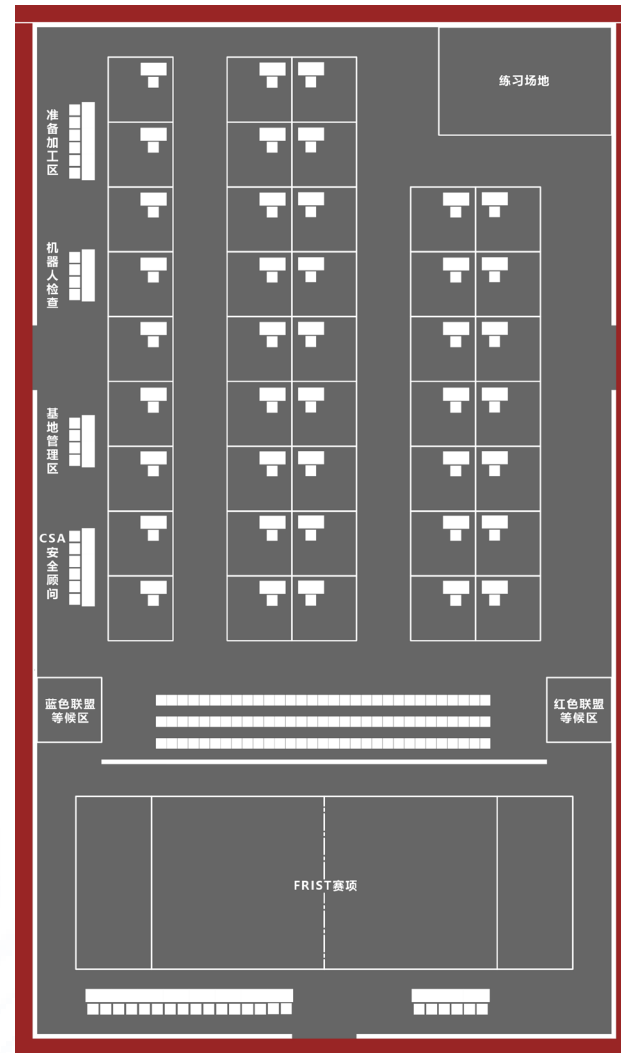

*最终赛程以大赛现场竞赛为准

赛场布局

赛事: 2024世界机器人大会北京锦标赛—BCI脑控机器人大赛

日期: 8月21日-25日

地点: A馆序厅一层东侧、A馆东侧走廊

赛场布局

竞赛时间: 8月21日-25日

竞赛地点: A馆序厅一层东侧

* 最终赛程以大赛现场竞赛为准

赛场布局

赛 事：2024 世界机器人大会北京锦标赛—太空机器人大会

日 期：8月21日-25日

地 点：A 馆序厅一层东侧

赛事介绍

竞赛时间：8月21日-25日

竞赛地点：AB 馆二层连廊东侧、B 馆三层、B 馆四层东侧、E2 馆西侧

* 最终赛程以大赛现场竞赛为准

赛场布局

赛事：2024 世界机器人大会北京锦标赛—青少年机器人设计大赛
 日期：8月21日-25日
 地点：AB馆二层连廊东侧、B馆三层、B馆四层东侧、E2馆西侧

AB馆二层连廊东侧 8月21日-23日

AB馆二层连廊东侧 8月24日-25日

B馆三层 8月21日-22日

B馆三层 8月23日

B馆三层 8月24日-25日

B 馆四层东侧 8月21日-23日

B 馆四层东侧 8月24日-25日

E2 馆西侧 8月21日-25日