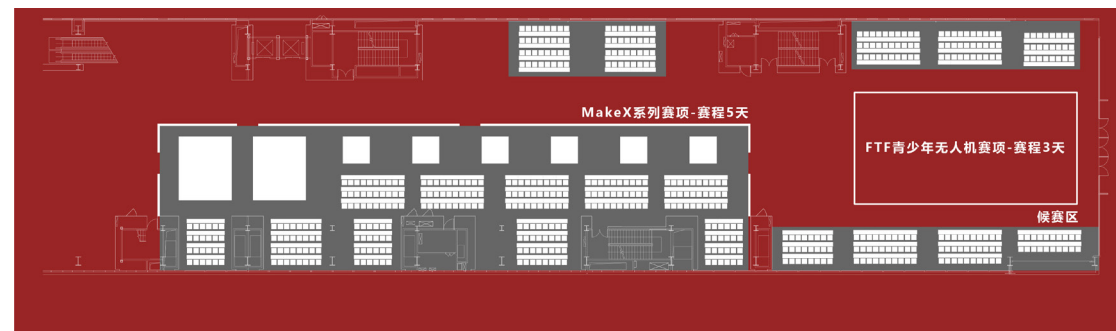

赛场布局

赛事：2024 世界机器人大会北京锦标赛—青少年机器人设计大赛
日期：8月21日-25日
地点：AB馆二层连廊东侧、B馆三层、B馆四层东侧、E2馆西侧

AB馆二层连廊东侧 8月21日-23日