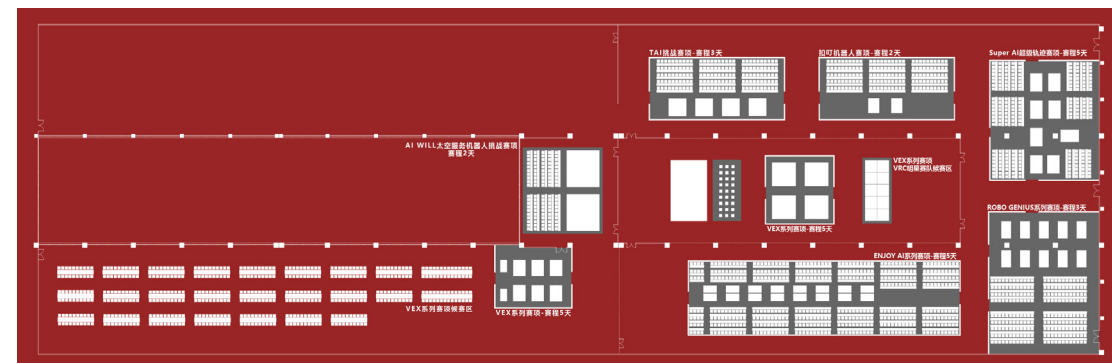

类别	竞赛区域	大项名称	小项名称	竞赛组别	8月20日	8月21日	8月22日	8月23日	8月24日	8月25日
B8	B馆四层 东侧	AI 创无界赛项	AI 创无界 寰宇无界	小学组 A	选手报到	竞赛颁奖	竞赛颁奖	/	/	/
				小学组 B	/	/	选手报到	竞赛颁奖	竞赛颁奖	/
				初中组	/	/	/	/	选手报到	竞赛颁奖
				高中组	/	/	/	/	选手报到	竞赛颁奖
C2	B馆四层 东侧	MatataWorld 机器人挑战赛项	Future Codes	小学组 A	/	/	/	选手报到	资格赛	决赛颁奖
				小学组 B	/	/	/	选手报到	资格赛	决赛颁奖
C3	B馆四层 东侧	POOK 教育机器人 挑战赛项	护水英雄 (学校)	小学组	/	/	/	选手报到	任务赛	任务赛颁奖
				小学组	/	/	/	选手报到	任务赛	任务赛颁奖
			护水英雄 (城市)	初中组	/	/	/	选手报到	任务赛	任务赛颁奖
				初中组	/	/	/	选手报到	任务赛	任务赛颁奖
C5	B馆四层 东侧	九宫 (IER) 智能挑战赛项	九宫未来城市	小学组	/	/	/	选手报到	竞赛颁奖	/
				小学组	/	/	/	选手报到	竞赛颁奖	/
			九宫竞速赛	初中组	/	/	/	/	选手报到	竞赛颁奖
				高中组	/	/	/	/	选手报到	竞赛颁奖
C9	B馆四层 东侧	BoxBot 机器人 格斗赛项	地面格斗 羽量级	小学组	选手报到	资格赛	资格赛	决赛颁奖	/	/
				小学组	选手报到	资格赛	资格赛	决赛颁奖	/	/
			地面格斗 轻量级	初中组	选手报到	资格赛	资格赛	决赛颁奖	/	/
				初中组	选手报到	资格赛	资格赛	决赛颁奖	/	/
			地面格斗 大师级	高中组	/	/	选手报到	竞赛颁奖	/	/
				高中组	/	/	选手报到	竞赛颁奖	/	/
B1	E2 馆西侧	FIRST 系列赛项	FRC	中学组	选手报到	资格赛	资格赛	决赛颁奖	/	/
			FTC	中学组	/	/	/	选手报到	资格赛	决赛颁奖

* 最终赛程以大赛现场竞赛为准

赛场布局

赛事：2024 世界机器人大会北京锦标赛—青少年机器人设计大赛
 日期：8月21日-25日
 地点：AB馆二层连廊东侧、B馆三层、B馆四层东侧、E2馆西侧

AB馆二层连廊东侧 8月21日-23日

AB馆二层连廊东侧 8月24日-25日

B馆三层 8月21日-22日

B馆三层 8月23日

B馆三层 8月24日-25日

B 馆四层东侧 8月21日-23日

B 馆四层东侧 8月24日-25日

E2 馆西侧 8月21日-25日